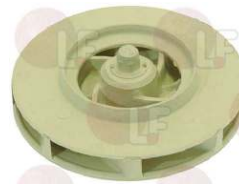

3122375 IMPELLER \varnothing 80 mm
threaded connection

BOBECK E18246
KRUPPS 6111

DIHR 18246
RHIMA 50410025

KROMO 18246

3122770 IMPELLER \varnothing 93 mm

BOBECK E15079/B
RHIMA 50410027

DIHR 15079/B
RHIMA 50410024